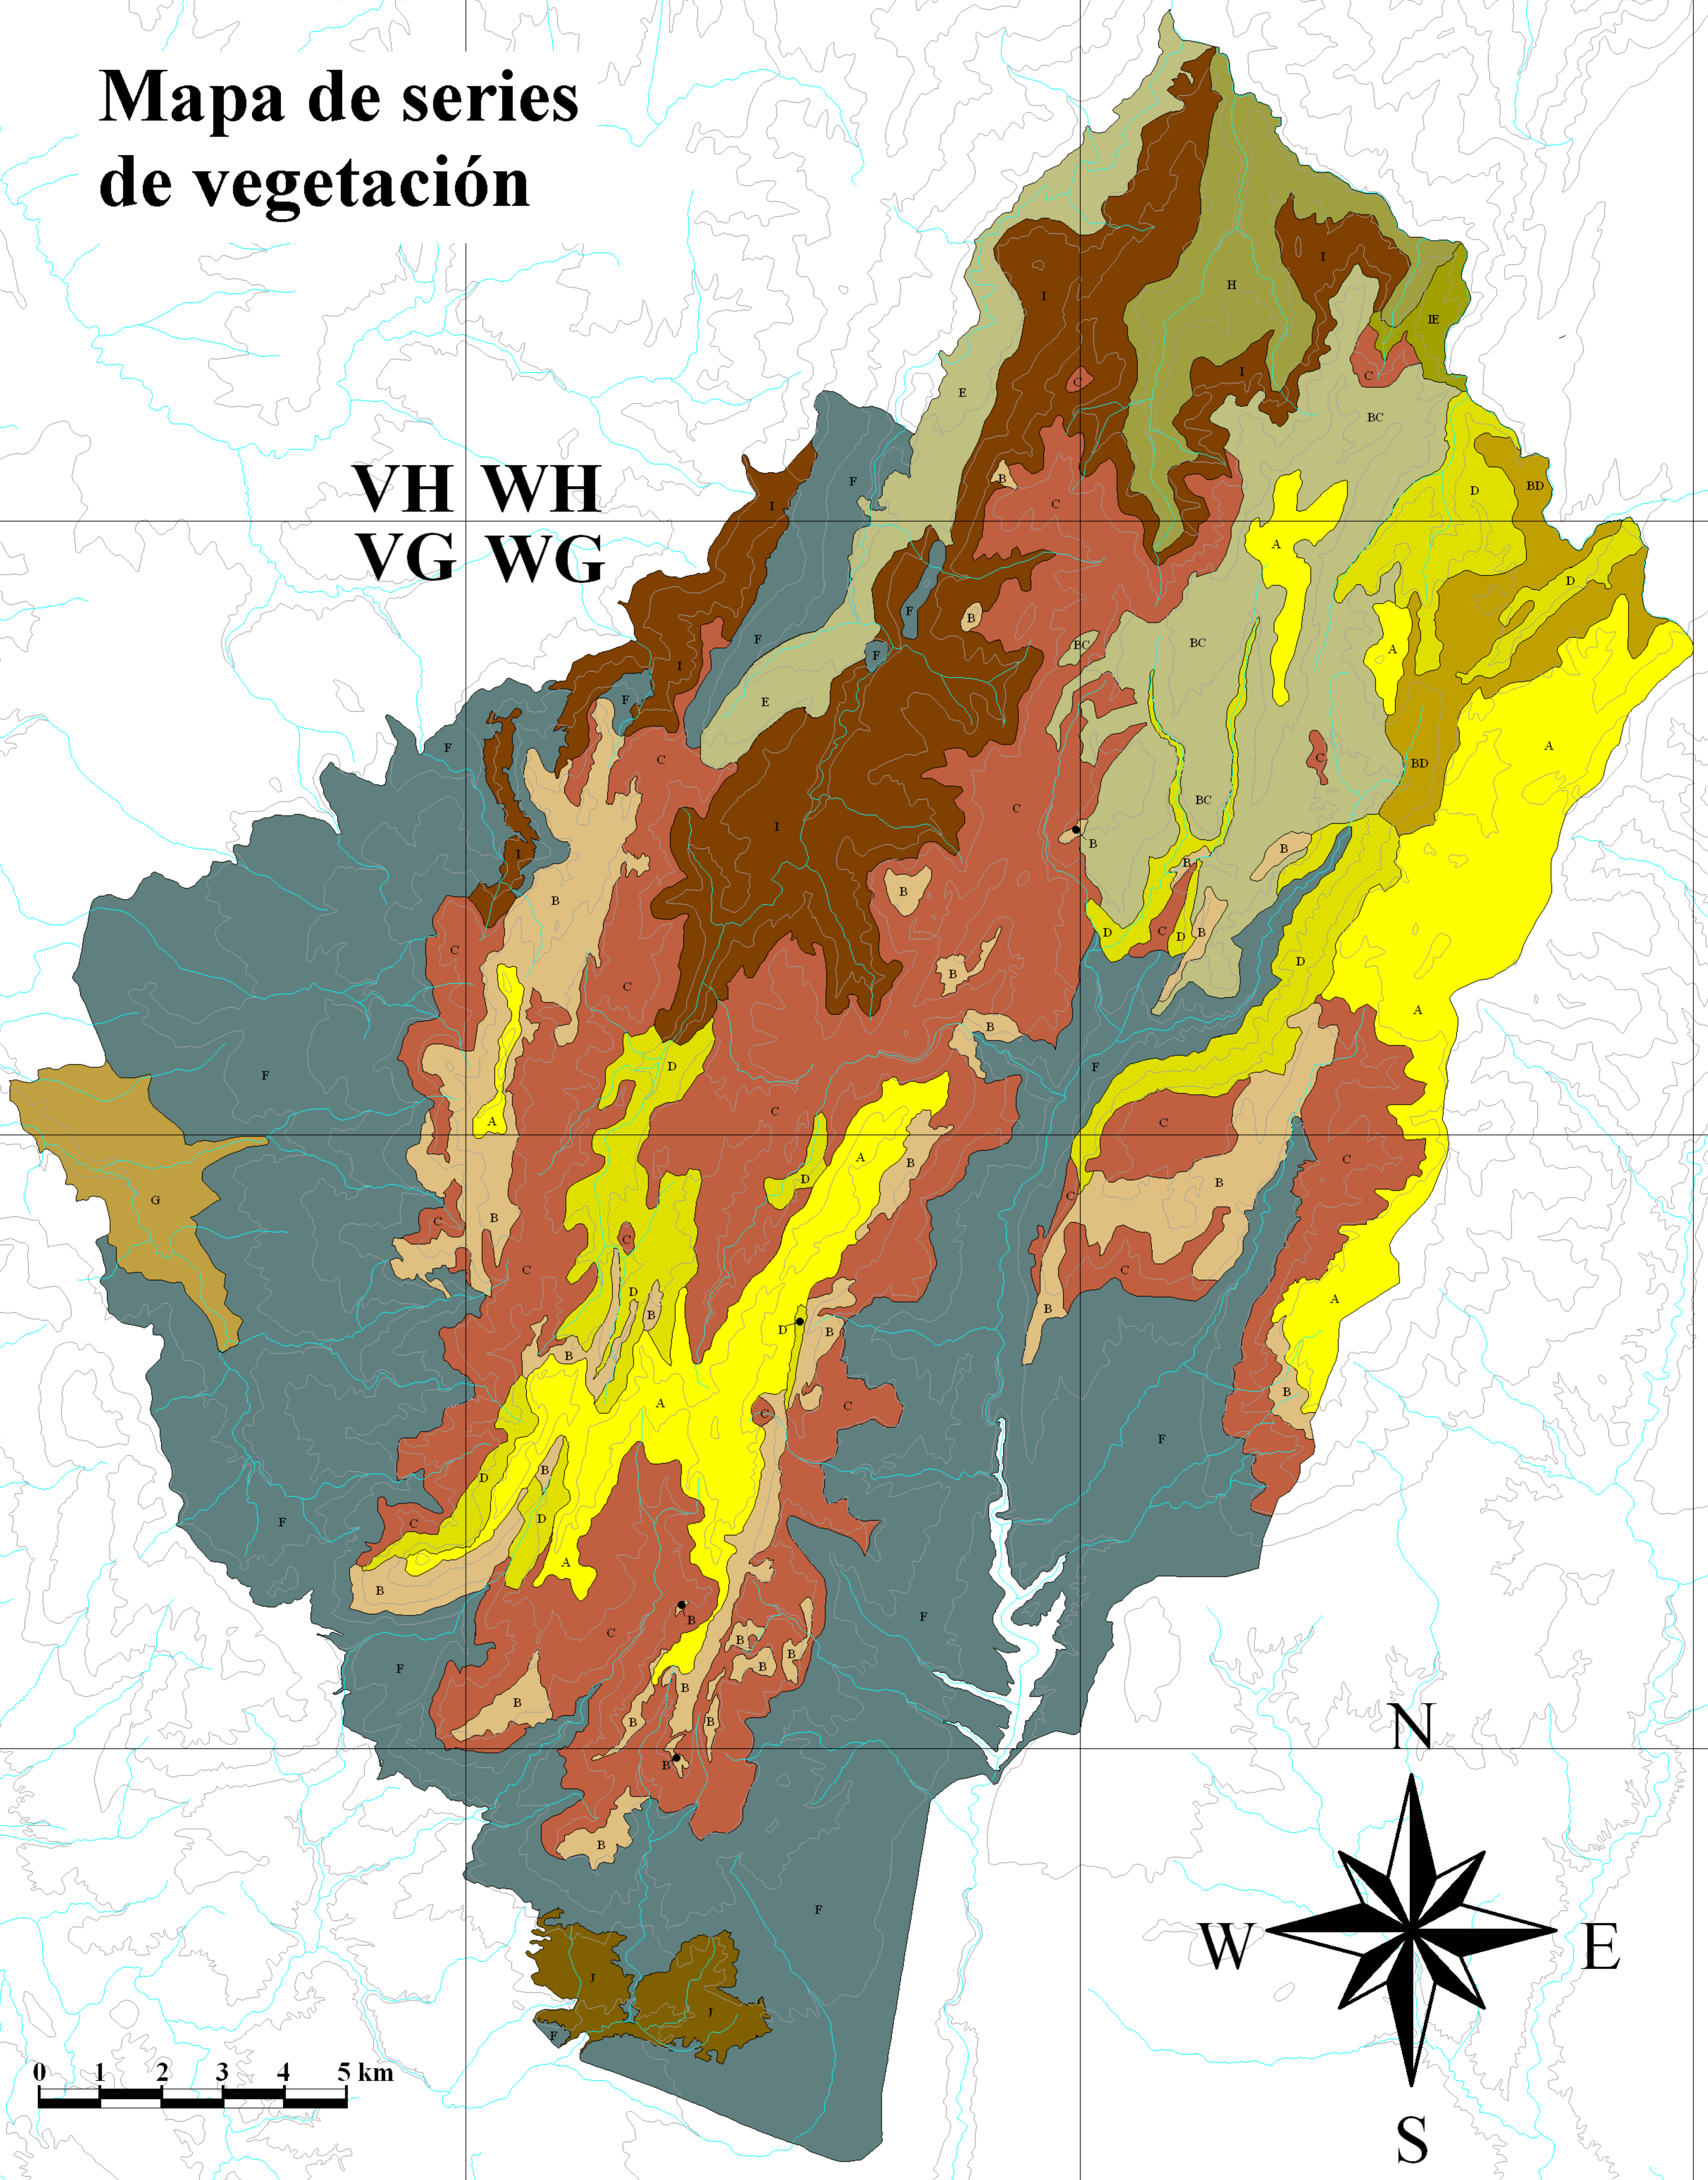

Mapa de series de vegetación

VH WH
VG WG

- A Junipero sabinæ-Pineto mauretanicæ S.
- B Junipero phoeniceæ-Pineto mauretanicæ S.
- C Berberido hispanicæ Querceto rotundifoliæ S.
- D Daphno latifoliæ Acereto granatensis S. aceretosoto granatensis
- E Daphno latifoliæ Acereto granatensis S. pistacietoso terebinthi
- BC Junipero phoeniceæ-Pineto mauretanicæ S. + Berberido hispanicæ Querceto rotundifoliæ S.
- BD Junipero phoeniceæ-Pineto mauretanicæ S. + Daphno latifoliæ Acereto granatensis S. aceretosoto granatensis
- F Paeonio coriaceæ Querceto rotundifoliæ S. quercetosoto rotundifoliæ
- G Paeonio coriaceæ Querceto rotundifoliæ S. pistacietoso lentisci
- H Paeonio coriaceæ Querceto rotundifoliæ S. arbutetosoto unedonis
- I Paeonio coriaceæ Querceto rotundifoliæ S. quercetosoto fagineæ
- IE Paeonio coriaceæ Querceto rotundifoliæ S. quercetosoto fagineæ + Daphno latifoliæ Acereto granatensis S. pistacietoso terebinthi
- J Rhamno lycioidis Querceto cocciferæ S. ephedretosoto fragilis

Mapa de series de vegetación

Gómez Mercado, F. 2011. Vegetación y flora de la Sierra de Cazorla. *Guineana* 17:1-481.